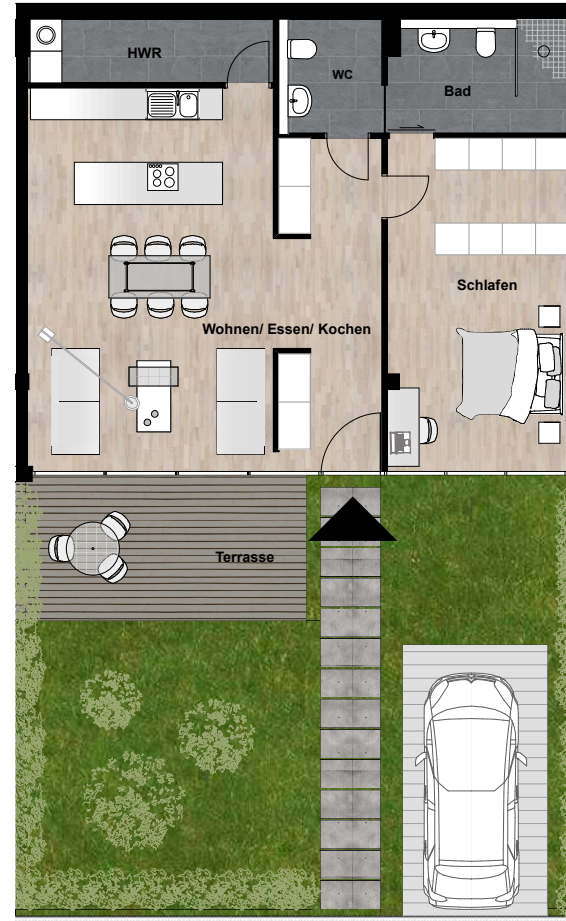

EG

N

Wohnfläche Wohnungstyp 1

Wohnen/ Essen/ Kochen:	46,5 m ²
Schlafen:	22,0 m ²
Bad:	7,3 m ²
WC:	3,9 m ²
HWR:	5,5 m ²
Terrasse:	6,9 m ²

ges.	92,1 m ²
Garten	ca 30 m ²

Wohnungstyp 1 im EG

- WE 0.1
- WE 0.3
- WE 0.5
- WE 0.7

Wohnfläche Wohnungstyp 2

Wohnen/ Essen/ Kochen:	46,5 m ²
Schlafen:	22,0 m ²
Bad:	7,3 m ²
WC:	3,9 m ²
HWR:	5,5 m ²
Terrasse:	6,9 m ²

ges.	92,1 m ²
Garten	ca. 30 m ²

Wohnungstyp 2 im EG

- WE 0.2
- WE 0.4
- WE 0.6